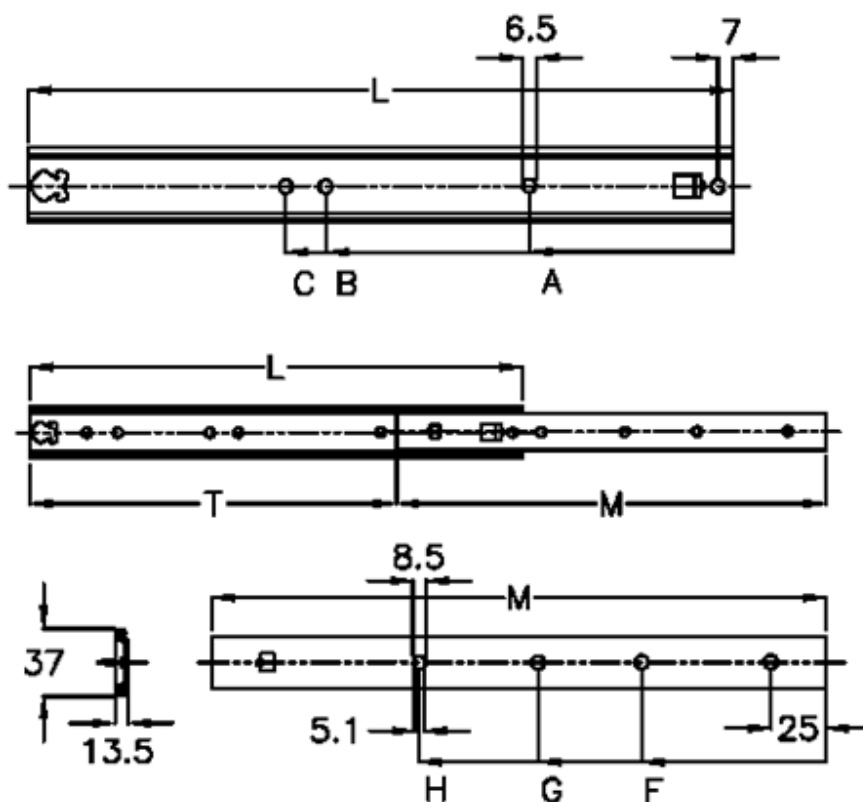

Varenummer: 11107230

Beskrivelse: Thomas Regout skuffeskinne 11107230 FINN2, 2led  
indb.mål 300 mm / bæreevne 78 kg / udtræk 205 mm

## Mål

A	= 135	M = 285
B	= 199	T = 205
Bæreevne sidemonteret	= 40	
C	= 231	
F	= 57	
G	= 121	
H	= 153	
L	= 300	